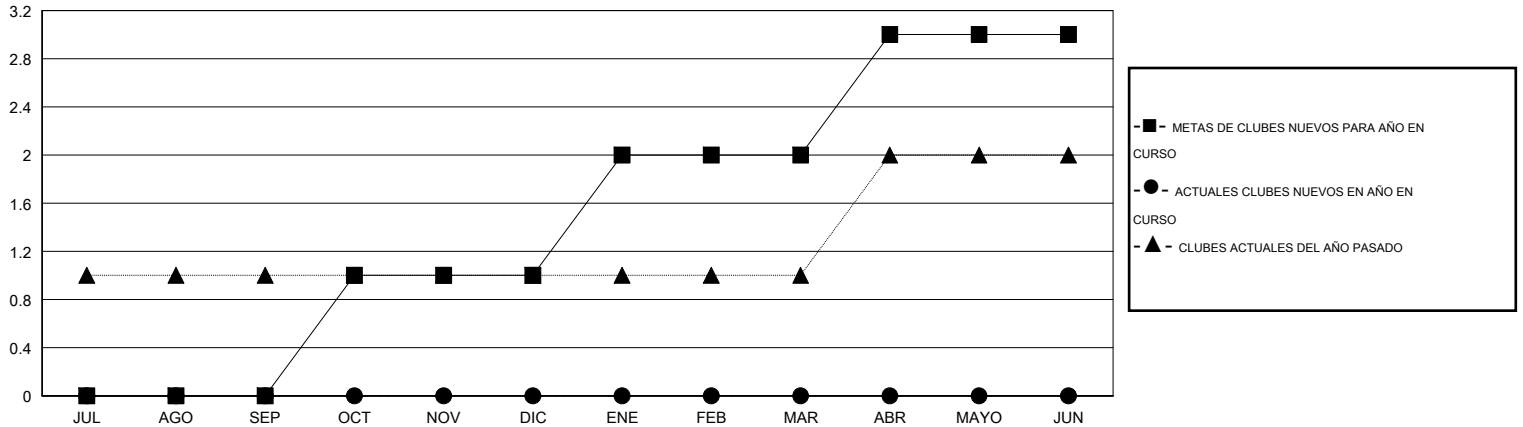

MONTHLY MEMBERSHIP PROGRESS REPORT

District B 9

Results as of: 6/30/2016

GMT: Joel Gómez Franco

UBICACIÓN MEXICO

GMT DE AE 3

Clubes					socios				
RESULTADOS DE 2016-2017					RESULTADOS DE 2016-2017				
TRIMESTRE	META DE CLUBES NUEVOS	NUEVOS CLUBES	CLUBES DADOS DE BAJA	GANANCIA/PÉRDIDA NETA	TRIMESTRE	META DE SOCIOS NUEVOS	SOCIOS FUNDADORES Y NUEVOS SOCIOS AÑADIDOS	SOCIOS DADOS DE BAJA	GANANCIA/PÉRDIDA NETA
JUL/AGO/SEP	0	0	0	0	JUL/AGO/SEP	-5	0	0	0
OCT/NOV/DIC	1	0	0	0	OCT/NOV/DIC	15	0	0	0
ENE/FEB/MAR	1	0	0	0	ENE/FEB/MAR	35	0	0	0
ABR/MAYO/JUN	1	0	0	0	ABR/MAYO/JUN	25	0	0	0

METAS Y CIFRA ACUMULATIVA DE CLUBES NUEVOS

METAS Y CIFRA ACUMULATIVA DE SOCIOS

CLUBES DADOS DE BAJA: 0	0 CLUBS OF 0 AÑADIERON 1 O MÁS SOCIOS NUEVOS	<u>DISTRIBUCIÓN POR SEXO</u>
		MASCULINO 0 (100.00%)
		FEMENINO 0 (100.00%)
<u>SOCIOS DADOS DE BAJA</u>	CLIC AQUÍ PARA DATOS DE SALUD DE CLUB	SOCIOS EN UNIDAD FAMILIAR 0
FALLECIDOS 0		CABEZA DE FAMILIA 0
CLUB CANCELADO 0		NO ES CABEZA DE FAMILIA 0
OTRO 0		
TOTAL 0		