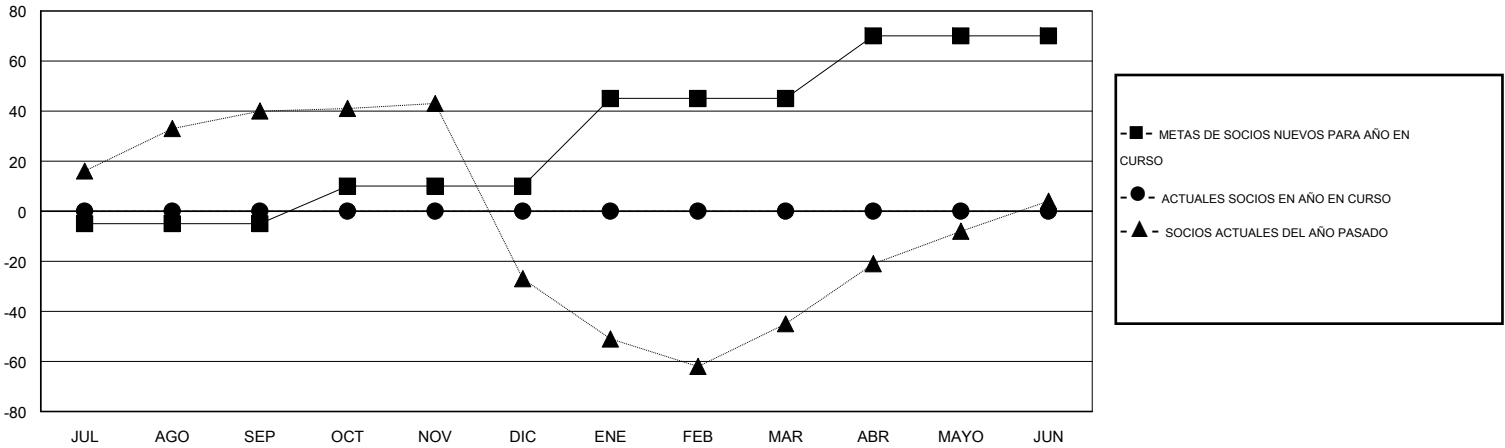

MONTHLY MEMBERSHIP PROGRESS REPORT

District B 9

Results as of: 6/30/2016

GMT: Joel Gómez Franco

UBICACIÓN MEXICO

GMT DE AE 3

Clubes					socios				
RESULTADOS DE 2016-2017					RESULTADOS DE 2016-2017				
TRIMESTRE	META DE CLUBES NUEVOS	NUEVOS CLUBES	CLUBES DADOS DE BAJA	GANANCIA/PÉRDIDA NETA	TRIMESTRE	META DE SOCIOS NUEVOS	SOCIOS FUNDADORES Y NUEVOS SOCIOS AÑADIDOS	SOCIOS DADOS DE BAJA	GANANCIA/PÉRDIDA NETA
JUL/AGO/SEP	0	0	0	0	JUL/AGO/SEP	-5	0	0	0
OCT/NOV/DIC	1	0	0	0	OCT/NOV/DIC	15	0	0	0
ENE/FEB/MAR	1	0	0	0	ENE/FEB/MAR	35	0	0	0
ABR/MAYO/JUN	1	0	0	0	ABR/MAYO/JUN	25	0	0	0

METAS Y CIFRA ACUMULATIVA DE CLUBES NUEVOS

METAS Y CIFRA ACUMULATIVA DE SOCIOS

CLUBES DADOS DE BAJA: 0	0 CLUBS OF 0 AÑADIERON 1 O MÁS SOCIOS NUEVOS	<u>DISTRIBUCIÓN POR SEXO</u>
		MASCULINO 0 (100.00%)
		FEMENINO 0 (100.00%)
<u>SOCIOS DADOS DE BAJA</u>	CLIC AQUÍ PARA DATOS DE SALUD DE CLUB	SOCIOS EN UNIDAD FAMILIAR 0
FALLECIDOS 0		CABEZA DE FAMILIA 0
CLUB CANCELADO 0		NO ES CABEZA DE FAMILIA 0
OTRO 0		
TOTAL 0		